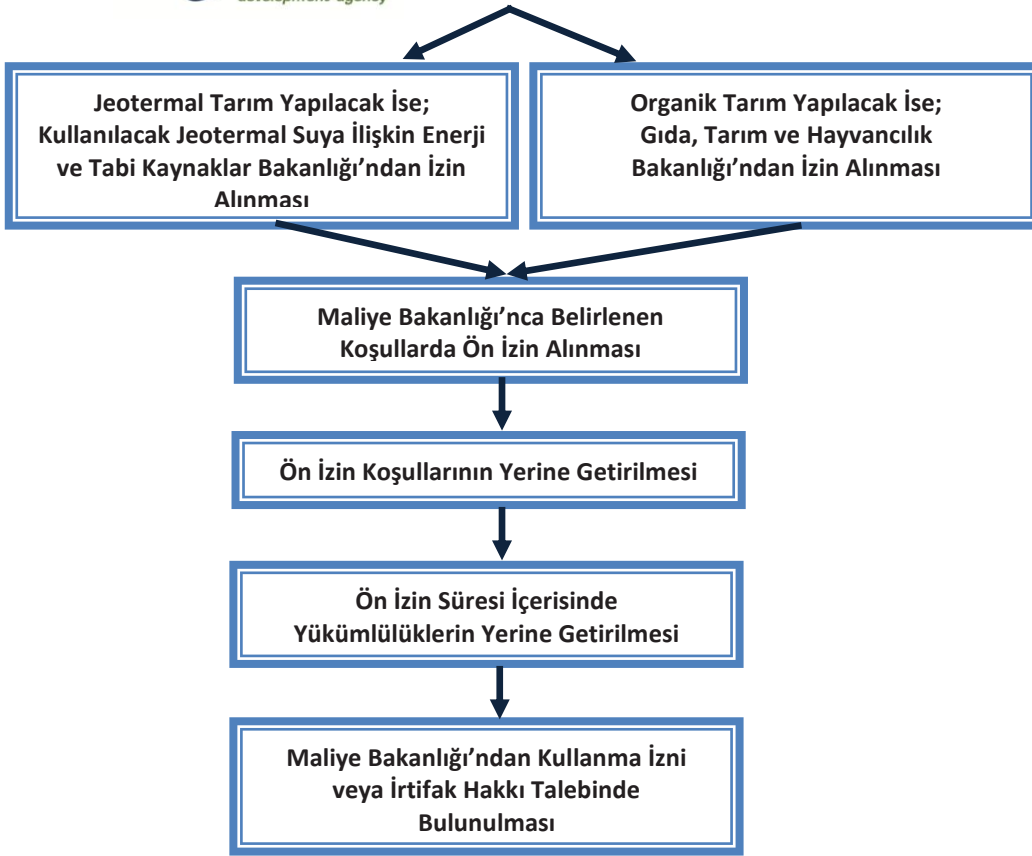

Önemli Uyarı:

Gıda, Tarım ve Hayvancılık Bakanlığı'nca uygun görülen teknolojik ve jeotermal seracılık ve organik tarım yatırımının toplam proje maliyet bedelinin en az 5(beş) milyon dolar TL karşılığında olması, yatırımın faaliyete geçmesinden itibaren en az 10 (on) kişiye 5 yıl süre ile istihdam sağlamasının taahhüt edilmesi halinde, Maliye Bakanlığı'nca belirlenen koşullarda ve bedeli karşılığında **Ön İzin, Kullanma İzni** verilebilir veya **İrtifak Hakkı** tesis edilir.